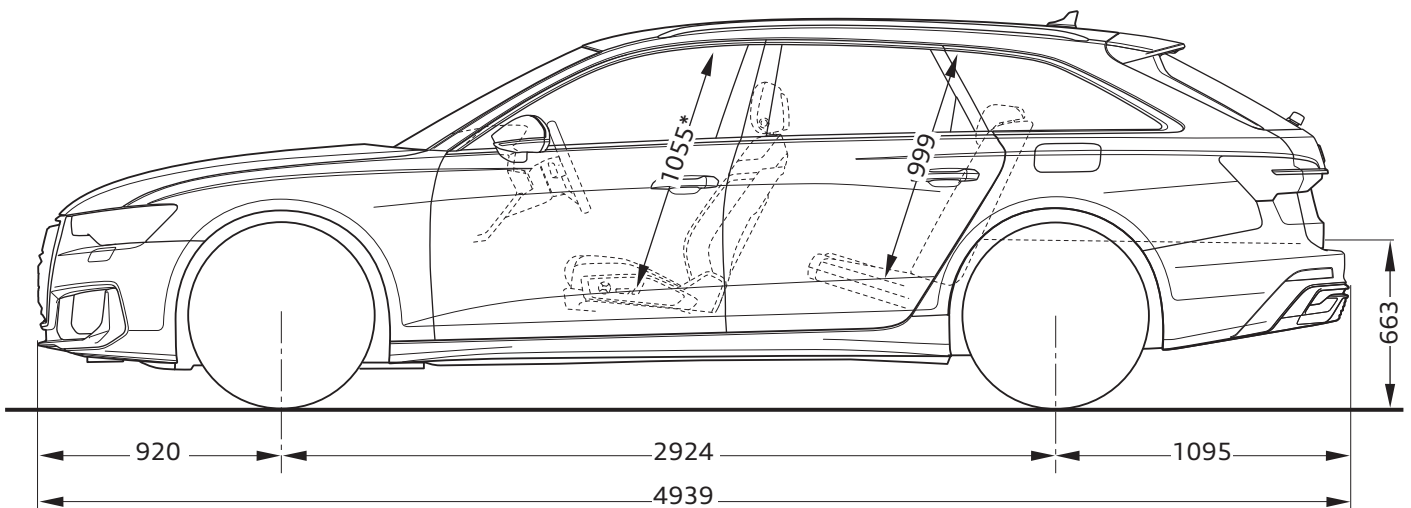

# Audi A6 Avant TFSI e

Abmessungen  
Dimensions

05/23

<sup>1</sup> Breite Schulterraum / Shoulder width

<sup>2</sup> Breite Ellbogenraum / Elbow width

\* maximaler Kopfraum / Maximum headroom

Angaben in Millimeter / Dimensions in millimeters

Angabe der Abmessungen bei Fahrzeugleergewicht / Dimensions of vehicle unloaded

Bei den angegebenen Werten handelt es sich um auf Datenbasis ermittelte Nominalwerte. Sie basieren auf zum Zeitpunkt der Ermittlung vorliegenden Datenständen und definierter Ausstattungsvariante.