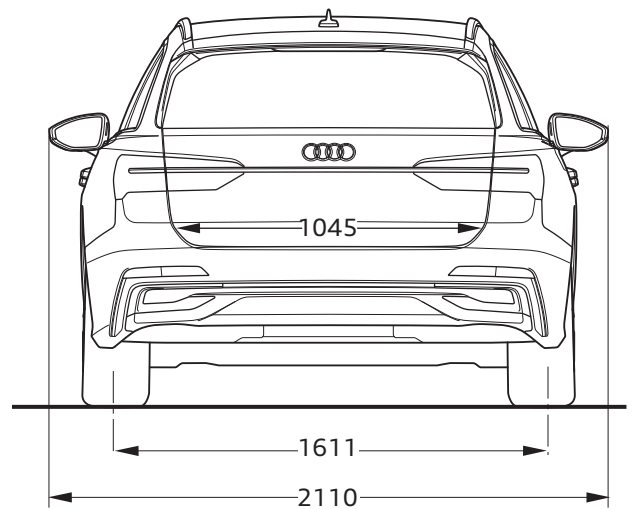

# Audi A6 Avant TFSI e

Abmessungen  
Dimensions

05/23

<sup>1</sup> Breite Schulterraum / Shoulder width

<sup>2</sup> Breite Ellbogenraum / Elbow width

\* maximaler Kopfraum / Maximum headroom

Angaben in Millimeter / Dimensions in millimeters

Angabe der Abmessungen bei Fahrzeugleergewicht / Dimensions of vehicle unloaded

Bei den angegebenen Werten handelt es sich um auf Datenbasis ermittelte Nominalwerte. Sie basieren auf zum Zeitpunkt der Ermittlung vorliegenden Datenständen und definierter Ausstattungsvariante.