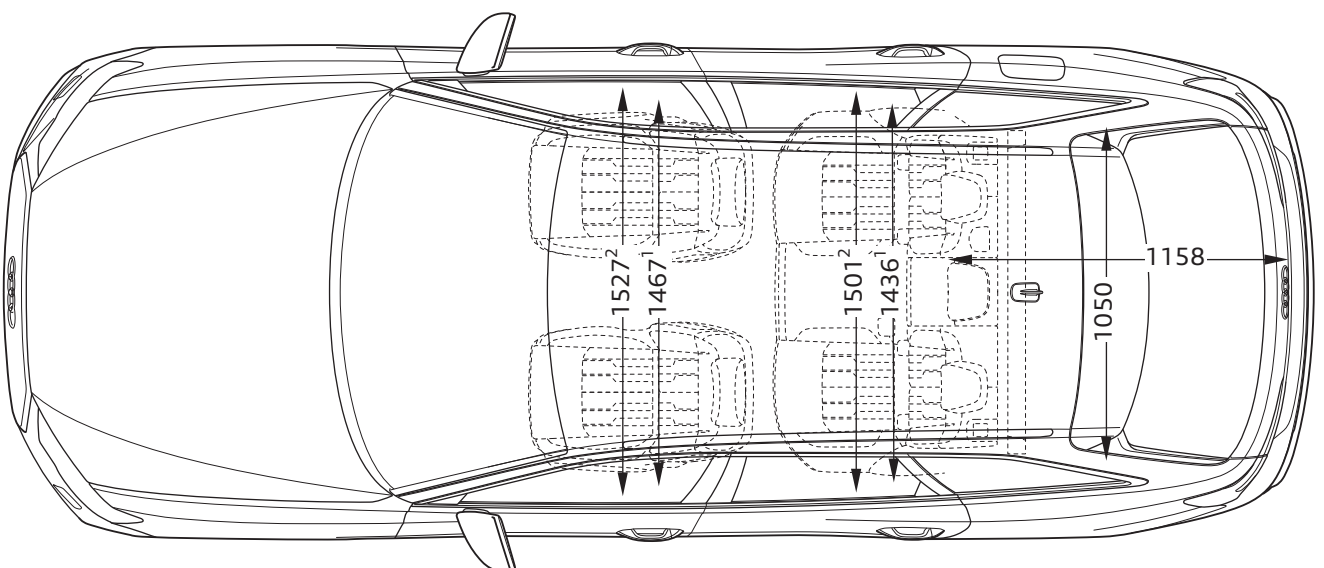

# Audi A6 Avant TFSI e

Abmessungen  
Dimensions

05/23

<sup>1</sup> Breite Schulterraum / Shoulder width

<sup>2</sup> Breite Ellbogenraum / Elbow width

\* maximaler Kopfraum / Maximum headroom

Angaben in Millimeter / Dimensions in millimeters

Angabe der Abmessungen bei Fahrzeugleergewicht / Dimensions of vehicle unloaded

Bei den angegebenen Werten handelt es sich um auf Datenbasis ermittelte Nominalwerte. Sie basieren auf zum Zeitpunkt der Ermittlung vorliegenden Datenständen und definierter Ausstattungsvariante.