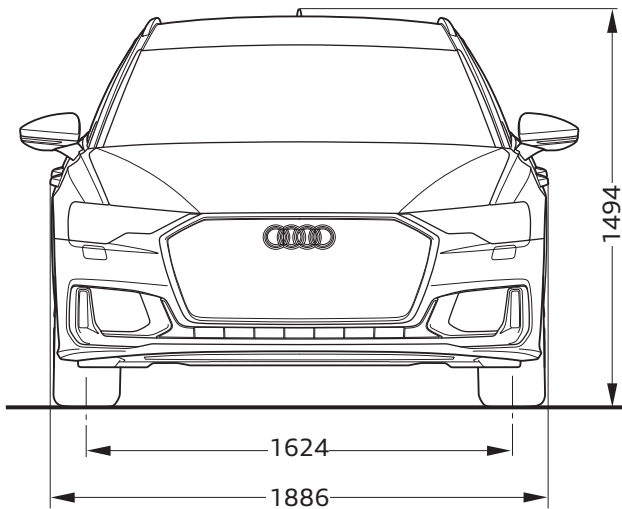

# Audi A6 Avant TFSI e

Abmessungen  
Dimensions

05/23

<sup>1</sup> Breite Schulterraum / Shoulder width

<sup>2</sup> Breite Ellbogenraum / Elbow width

\* maximaler Kopfraum / Maximum headroom

Angaben in Millimeter / Dimensions in millimeters

Angabe der Abmessungen bei Fahrzeugleergewicht / Dimensions of vehicle unloaded

Bei den angegebenen Werten handelt es sich um auf Datenbasis ermittelte Nominalwerte. Sie basieren auf zum Zeitpunkt der Ermittlung vorliegenden Datenständen und definierter Ausstattungsvariante.